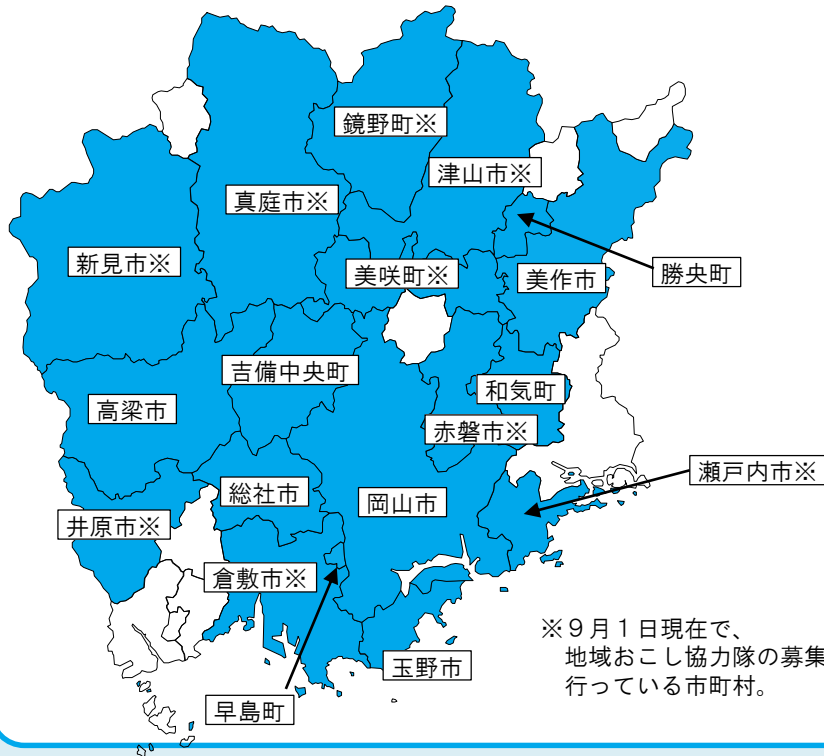

### 仕事探しセミナー

13:30～13:35  
「就職相談ブースからのお知らせ」  
岡山県労働雇用政策課  
(岡山県企業人材確保支援センター)

13:40～13:55  
「Uターンにおける  
仕事探しについて」  
(株)キャリアプランニング

14:00～14:20  
「県職員という選択肢が  
あります!」  
岡山県人事委員会事務局

14:25～14:45  
「岡山県農業の魅力」  
岡山県農産課

14:50～15:00  
「岡山県の地域おこし協力隊」  
岡山県中山間・地域振興課

※各ブースで個別相談も  
行っています。  
詳細は裏面をご覧ください。

## ちいきの相談

**地域のこと** 県内18市町が、それぞれの魅力を紹介！

※9月1日現在で、地域おこし協力隊の募集を行っている市町村。